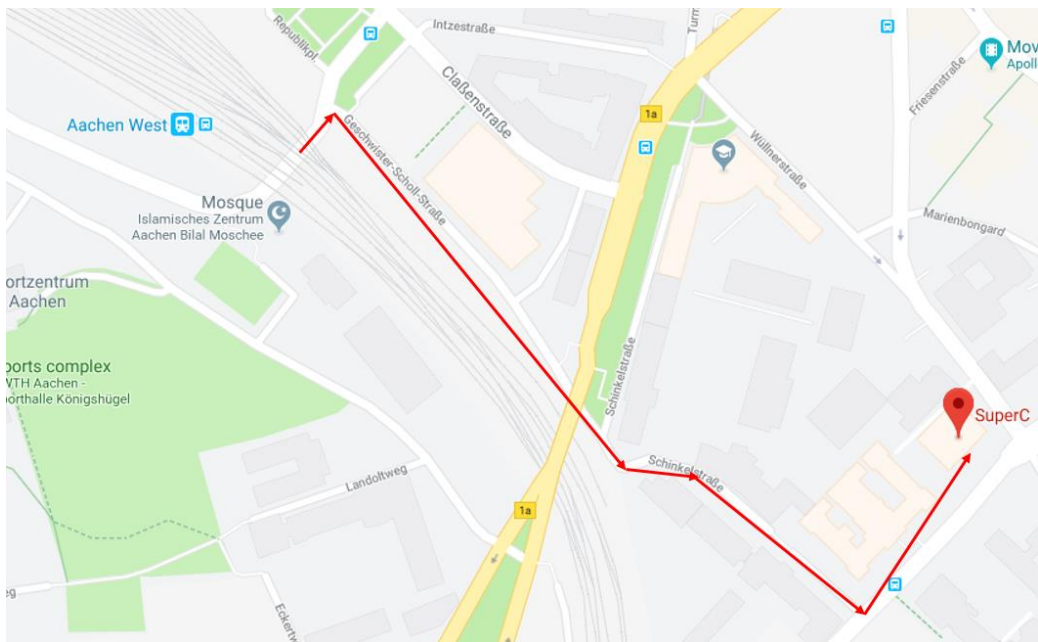

Anreise mit der Bahn:

1. Fahrt bis **Bahnhof Aachen West**, 10min Fußweg bis zum SuperC

2. Fahrt bis zum **Hauptbahnhof Aachen**, anschließend:
 - Bus **13B** (Ponttor) bis Haltestelle **Technische Hochschule** (ca. 10min)
 - Bus **44** (Heerlen) bis Haltestelle **Driescher Gässchen**, von dort ca. 4min Fußweg (ca. 15min gesamt)
 - Bus **3A** (Uniklinik) bis Haltestelle **Ponttor**, von dort ca. 5min Fußweg (ca. 20min gesamt)